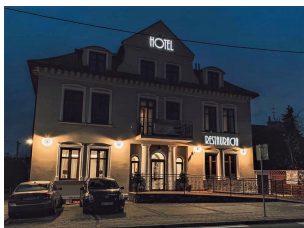

**Baza noclegowa**

**Hotel „Dworek”**  
ul. Rzeszowska 16  
36-100 Kolbuszowa  
tel. 17 2280 588

**Fundacja na Rzecz Kultury Fizycznej i Sportu**  
ul. Wolska 2  
36-100 Kolbuszowa  
tel. 17 2271 131

**Stylowa Kolbuszowa**  
ul. Narutowicza 5  
36-100 Kolbuszowa  
tel. 17 861 46 96

**Center Sport Motel**  
ul. Mielecka 105  
36-100 Kolbuszowa Dolna  
tel. 607 702 502