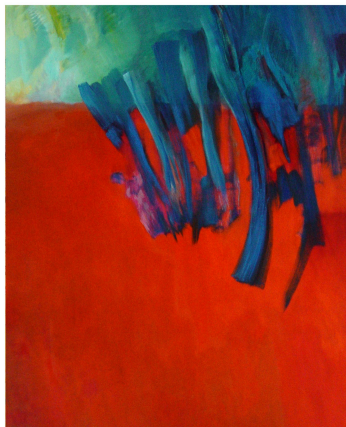

Wernisaż malarstwa Anny Baran NUNTIUS

NUNTIUS ANNA BARAN WYSTAWA MALARSTWA

Wernisaż malarstwa Anny Baran
NUNTIUS

UWAGA, ZMIANA TERMINU WERNISAŻU

Wernisaż odbędzie się w dniu 5 grudnia 2025 r o godz. 18.00 w Galerii Miejskiej w Oddziale Edukacji Kulturalnej i Regionalnej w Kolbuszowej przy ul. Piekarskiej 17.

Miejska i Powiatowa Biblioteka Publiczna w Kolbuszowej oraz Biuro Wystaw Artystycznych w Rzeszowie zapraszają na **wernisaż malarstwa NUNTIUS Anny Baran w Galerii Miejskiej w Oddziale Edukacji Kulturalnej i Regionalnej w Kolbuszowej w dniu 6 grudnia 2025 r o godz. 17.00. Wystawę Anna Baran dedykuje swojemu ojcu, który urodził się w Kolbuszowej.**

Ekspozycję będzie można oglądać do 3 stycznia 2026 r.

dr hab. Anna Baran, prof. UR - malarz, rysownik, fotograf, aranżer wystaw artystycznych, członek komisji artystycznych, kierownik artystyczny Galerii Integrycyjnej Podkarpackiej Okręgowej Izby Inżynierów Budownictwa w Rzeszowie, sekretarz i członek Związku Polskich Artystów Malarzy i Grafików w Rzeszowie, członek Międzynarodowej Grupy Twórców Różnych „Złota Linia” i niezależnej grupy artystycznej ABAMAK. Uczestnik wydarzeń artystycznych Międzyregionalnego Programu Derby Artystyczne. Uczestniczyła w kilkunastu wystawach indywidualnych i kilkudziesięciu zbiorowych w kraju i za granicą (Polska, Niemcy, Szwajcaria, Wielka Brytania, Belgia, Czechy, Słowacja, Ukraina, USA). Jej prace znajdują się w prywatnych kolekcjach w Polsce, Niemczech, Szwajcarii, na Ukrainie i w Wielkiej Brytanii.

Od autorki słów kilka..

Tematami moich prac są zagadnienia dotyczące egzystencji człowieka, ale też ukazanie piękna Ziemi. Swoje prace opieram na wartościach estetycznych akcentując humanitarne wartości. W twórczości zależy mi na edukowaniu wrażliwego odbiorcy na dobro i piękno, a przede wszystkim na wywołanie w nim szacunku do Natury, do siebie samego i innego człowieka.