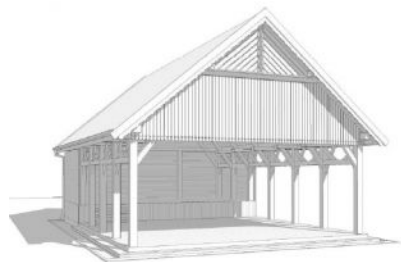

Sceny plenerowe w sołectwach

Sceny plenerowe w sołectwach

Gmina Kolbuszowa otrzymała dofinansowanie na zakup scen plenerowych. Na realizację zadania Rozwój infrastruktury rekreacyjnej i kulturalnej na obszarze LGD Siedlisko poprzez budowę zadaszonej sceny plenerowej i podłogi tanecznej w Przedborzu, Porębach Kupieńskich oraz Kupnie, przyznano prawie 585 tys. zł unijnego dofinansowania.

W sołectwach staną zadaszone sceny o wymiarach 10x15 metrów, z dachem dwuspadowym, o konstrukcji drewnianej, wykończonej deskowaniem.

Termin wykonania zadania to koniec września.