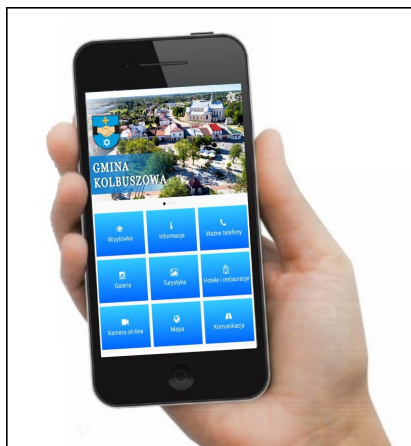

## Aplikacja mobilna Gminy Kolbuszowa!

Aplikacja mobilna Gminy Kolbuszowa!

Urząd Miejski uruchomił oficjalną aplikację Gminy Kolbuszowa. Aplikacja jest narzędziem do przekazywania praktycznych informacji dla mieszkańców i turystów.

Aplikację można pobrać z Google Play albo z App Store. Dostęp do informacji i komunikatów jest bezpłatny.

Aplikacja to mobilny przewodnik przedstawiający m.in. atrakcje turystyczne, bazę noclegową i gastronomiczną. Mobilna aplikacja zawiera zróżnicowane moduły tematyczne m.in. aktualności, ciekawe miejsca, ważne telefony.

Każdy obiekt zawiera opis, lokalizację położenia na mapie z możliwością wyznaczenia trasy dojazdu, zdjęcia oraz interaktywne dane kontaktowe. Zamieszczane informacje są przydatne w codziennym życiu mieszkańców. Zachęcamy do korzystania!