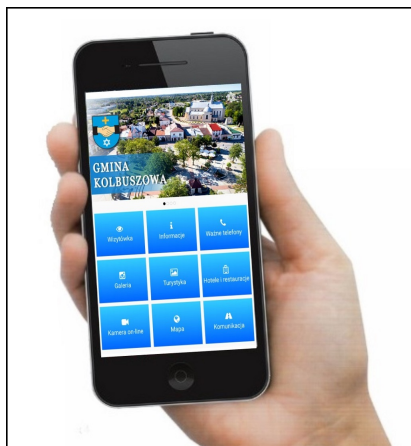

Aplikacja mobilna Gminy Kolbuszowa!

Aplikacja mobilna Gminy Kolbuszowa!

Urząd Miejski uruchomił oficjalną aplikację Gminy Kolbuszowa. Aplikacja jest narzędziem do przekazywania praktycznych informacji dla mieszkańców i turystów.

Aplikację można pobrać z Google Play albo z App Store. Dostęp do informacji i komunikatów jest bezpłatny.

Aplikacja to mobilny przewodnik przedstawiający m.in. atrakcje turystyczne, bazę noclegową i gastronomiczną. Mobilna aplikacja zawiera zróżnicowane moduły tematyczne m.in. aktualności, ciekawe miejsca, ważne telefony.

Każdy obiekt zawiera opis, lokalizację położenia na mapie z możliwością wyznaczenia trasy dojazdu, zdjęcia oraz interaktywne dane kontaktowe. Zamieszczane informacje są przydatne w codziennym życiu mieszkańców. Zachęcamy do korzystania!