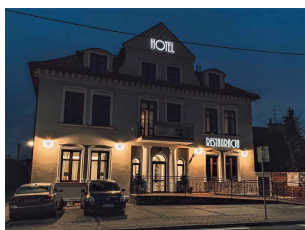

Baza noclegowa

Hotel „Dworek”
ul. Rzeszowska 16
36-100 Kolbuszowa
tel. 17 2280 588

Fundacja na Rzecz Kultury Fizycznej i Sportu
ul. Wolska 2
36-100 Kolbuszowa
tel. 17 2271 131

Stylowa Kolbuszowa
ul. Narutowicza 5
36-100 Kolbuszowa
tel. 17 861 46 96

Center Sport Motel
ul. Mielecka 105
36-100 Kolbuszowa Dolna
tel. 607 702 502