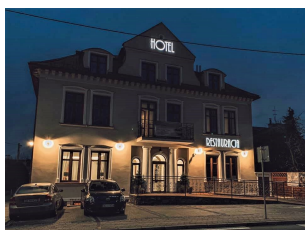

**Baza noclegowa**

**Hotel „Dworek”**  
ul. Rzeszowska 16  
36-100 Kolbuszowa  
tel. 17 2280 588

**Fundacja na Rzecz Kultury Fizycznej i Sportu**  
ul. Wolska 2  
36-100 Kolbuszowa  
tel. 17 2271 131

**Stylowa Kolbuszowa**  
ul. Narutowicza 5  
36-100 Kolbuszowa  
tel. 17 861 46 96

**Center Sport Motel**  
ul. Mielecka 105  
36-100 Kolbuszowa Dolna  
tel. 607 702 502