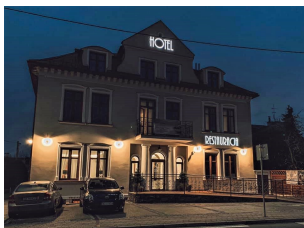

Baza noclegowa

Hotel „Dworek”
ul. Rzeszowska 16
36-100 Kolbuszowa
tel. 17 2280 588

Fundacja na Rzecz Kultury Fizycznej i Sportu
ul. Wolska 2
36-100 Kolbuszowa
tel. 17 2271 131

Stylowa Kolbuszowa
ul. Narutowicza 5
36-100 Kolbuszowa
tel. 17 861 46 96

Center Sport Motel
ul. Mielecka 105
36-100 Kolbuszowa Dolna
tel. 607 702 502