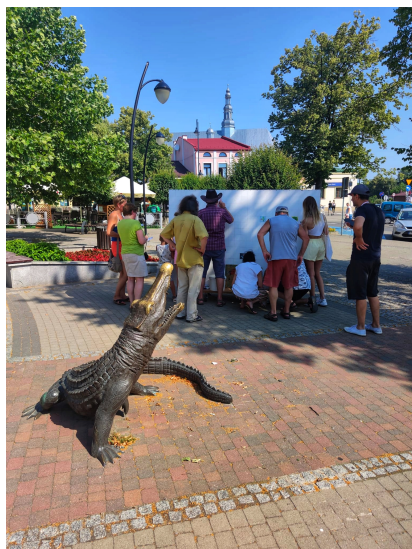

Wernisaż poplenerowy „Kolbuszowa 2022”

Wernisaż poplenerowy

Organizatorzy **XX Międzynarodowego Pleneru Malarsko-Rzeźbiarskiego „Kolbuszowa 2022”** serdecznie zapraszają mieszkańców na **wernisaż poplenerowy**, który odbędzie się w najbliższą sobotę (**9 lipca**) o godz. **17.00** w **Galerii G-2 w budynku Szkoły Podstawowej nr 2 w Kolbuszowej**.

Podczas wernisażu swoje prace zaprezentują uczestnicy pleneru: profesjonalni artyści-malarze, rzeźbiarze oraz młode talenty- dzieci i młodzież uczestnicząca w warsztatach.